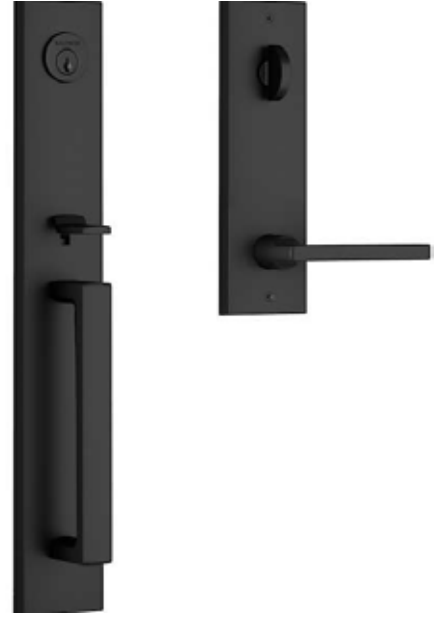

### KIT WEISER CAMBIE/PENNE MÉTROPOLITAIN

NICKEL SATIN

NOIR MAT

NICKEL SATIN

NOIR MAT

**BALDWIN MIAMI**

NICKEL SATIN

NOIR MAT

JOIGNEZ NOUS POUR PLUS DE DÉTAILS

fenetretrudeau.com

**514 293-4262**

**TRUDEAU**  
FENÊTRES ET CONFORT AU FOYER

SÉLECTION DE POIGNÉES COUP DE COEUR ♥

**BALDWIN SANTA CRUZ**

**NICKEL SATIN**

**NOIR MAT**

JOIGNEZ NOUS POUR PLUS DE DÉTAILS

fenetretrudeau.com

**514 293-4262**

**TRUDEAU**  
FENÊTRES ET CONFORT AU FOYER

SÉLECTION DE POIGNÉES COUP DE COEUR ♥

**WEISER SMART CODE 10 CONTEMPORAIN\*\*CLÉ, CLAVIER ANALOGIQUE\*\***

NICKEL SATIN

CHROME SATIN

NOIR MAT

**WEISER AURA\*\*CLÉ, CLAVIER ANALOGIQUE, BLUETHOOT\*\*.**