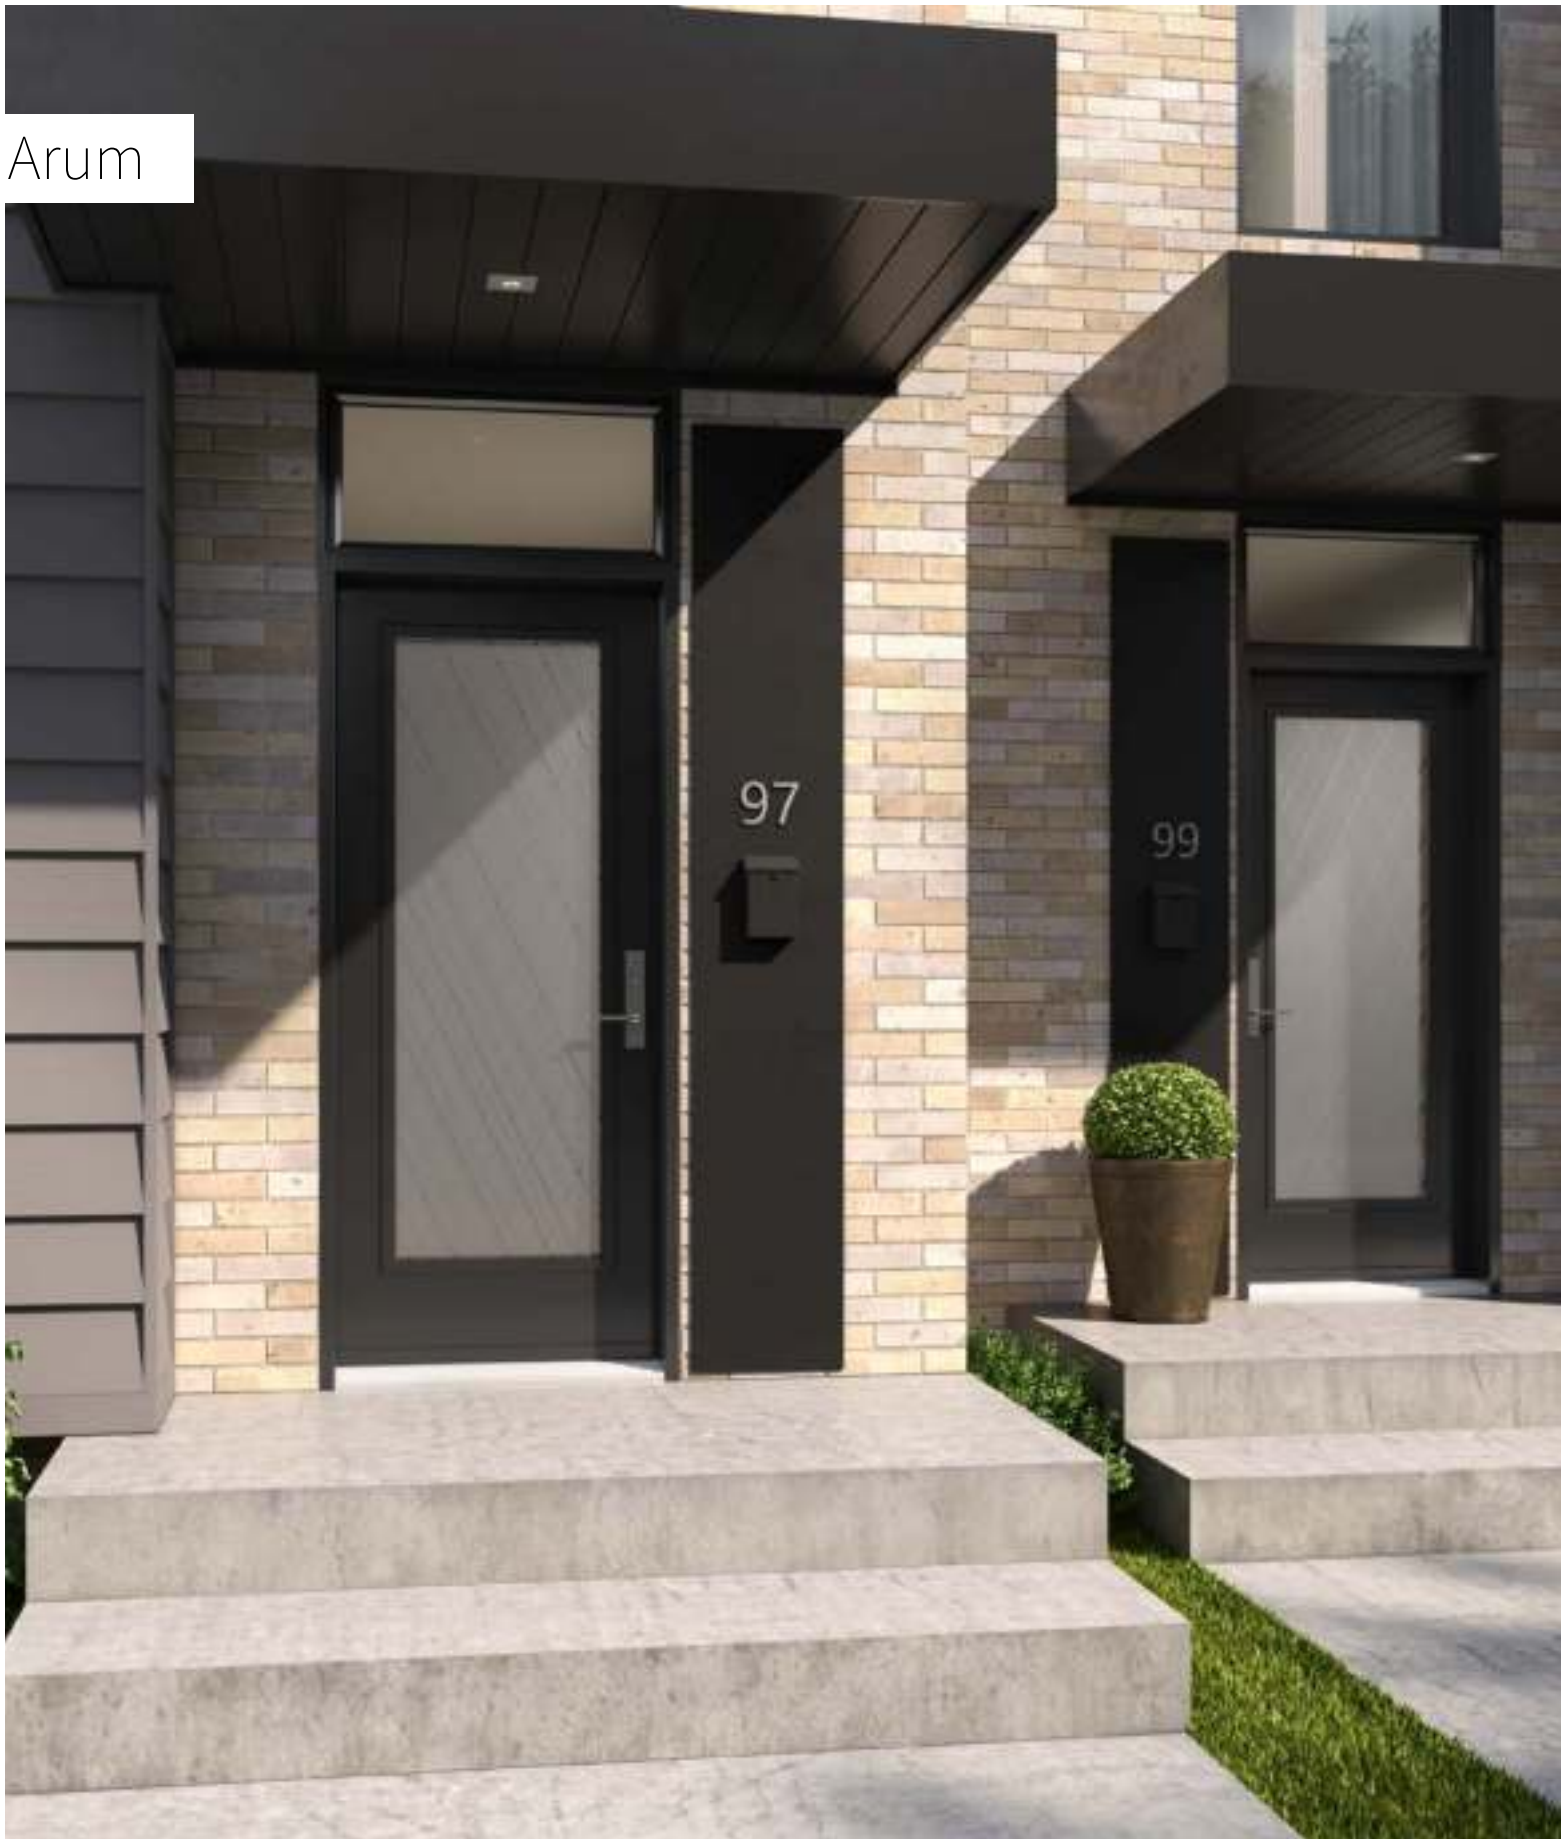

Arum

Porte d'acier Uno. Fenêtre de porte Arum 22" x 64" p.29. Imposte en verre clair.