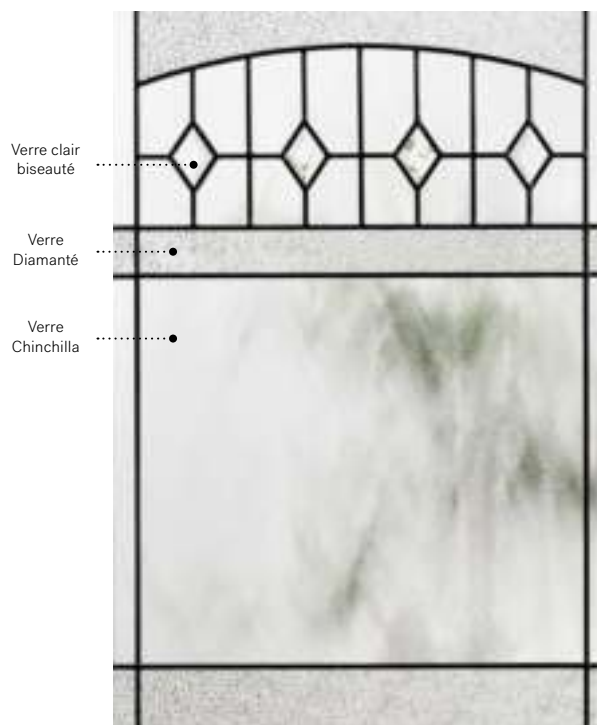

Liano

Chic et chaleureux, ce vitrail offre une touche à la fois classique et épurée. Sa tête cambrée, ornée de losanges biseautés, et son verre diamanté rempliront votre entrée d'une lumière scintillante.

Vitrail : Verre Chinchilla, verre clair biseauté et verre Diamanté.

Baguettes : Patinées.

Cadres : Contemporain, Novapvc ou Pré-finissable.

Impostes et latéraux : S'agence parfaitement au verre Chinchilla.

Modèle disponible sur mesure.

Niveau d'intimité

4/5

PRIVÉ

Cadres 22" × 48"

Contemporain 10-324-057-006

Novapvc 10-324-057-003

Pré-finissable 10-324-057-004

Cadres 22" × 36"

Contemporain 10-324-050-009

Novapvc 10-324-050-001

Pré-finissable 10-324-050-002

Cadres 22" × 14 7/16"

Contemporain 10-324-260-001

Novapvc N/D

Pré-finissable N/D

Cadres 8" × 48"

Contemporain 10-324-017-006

Novapvc 10-324-017-001

Pré-finissable 10-324-017-002

Cadres 8" × 36"

Contemporain 10-324-010-008

Novapvc 10-324-010-001

Pré-finissable 10-324-010-002