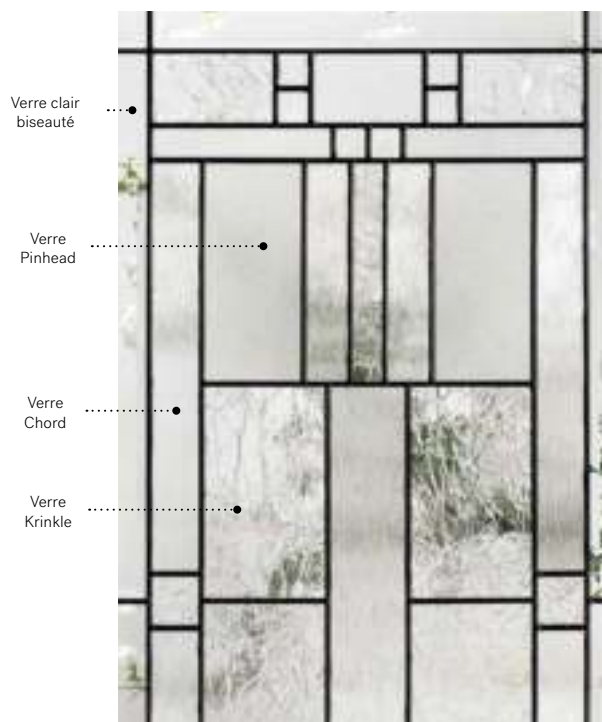

Vitrail : Verre clair biseauté, verre Krinkle, verre Chord et verre Pinhead.

Baguettes : Zinc ou Patinées.

Cadres : Novapvc.

Impostes et latéraux : S'agence parfaitement au verre Pinhead. Modèle disponible sur mesure.