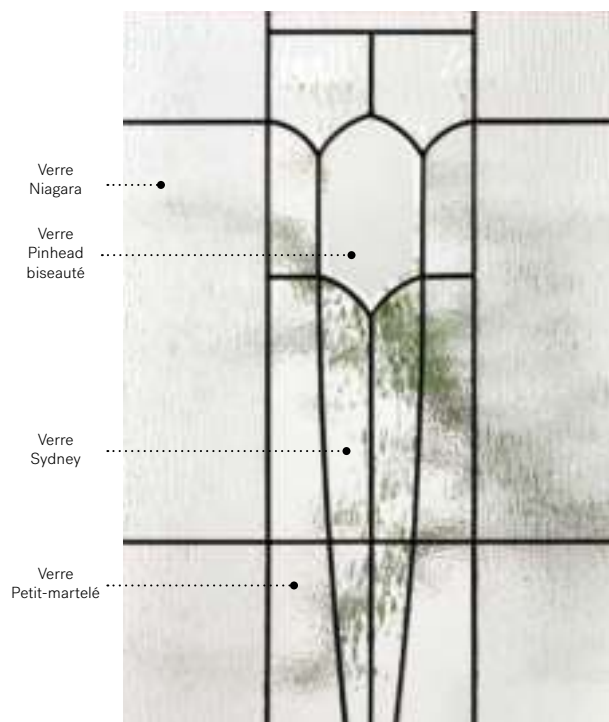

Mistral

L'élégance de ce vitrail prend source dans le style Art Nouveau. Il se compose de formes simples et élancées, inspirées des illustrations de cette époque.

Vitrail : Verre Niagara, verre Sydney, verre Pinhead biseauté et verre Petit-martelé.

Baguettes : Zinc ou Patinées.

Cadres : Novapvc ou Pré-finissable.

Impostes et latéraux : S'agence parfaitement au verre Pinhead. Modèle disponible sur mesure.

Niveau d'intimité

3/5

SEMI-PRIVÉ

Cadres 22" × 64"

	Zinc	Pat.
Novapvc	10-310-060	006 001
Pré-finissable	10-310-060	009 005

Cadres 22" × 48"

	Zinc	Pat.
Novapvc	10-310-057	007 001
Pré-finissable	10-310-057	009 004

Cadres 22" × 36"

	Zinc	Pat.
Novapvc	10-310-050	008 001
Pré-finissable	10-310-050	010 006

Cadres 22" × 17"

	Zinc	Pat.
Novapvc	10-310-259	006 001
Pré-finissable	10-310-259	008 004

Cadres 22" × 14 7/16"

	Zinc	Pat.
Novapvc	10-310-260	006 001
Pré-finissable	N/D	

Cadres 7" × 64"

	Zinc	Pat.
Novapvc	10-310-005	006 001
Pré-finissable	10-310-005	009 005

Cadres 8" × 48"

	Zinc	Pat.
Novapvc	10-310-017	007 001
Pré-finissable	10-310-017	009 006

Cadres 8" × 36"

	Zinc	Pat.
Novapvc	10-310-010	006 001
Pré-finissable	10-310-010	008 004

Cadres 13 7/8" × 79" Hors tout

	Zinc	Pat.
Novapvc	10-310-211	003 001