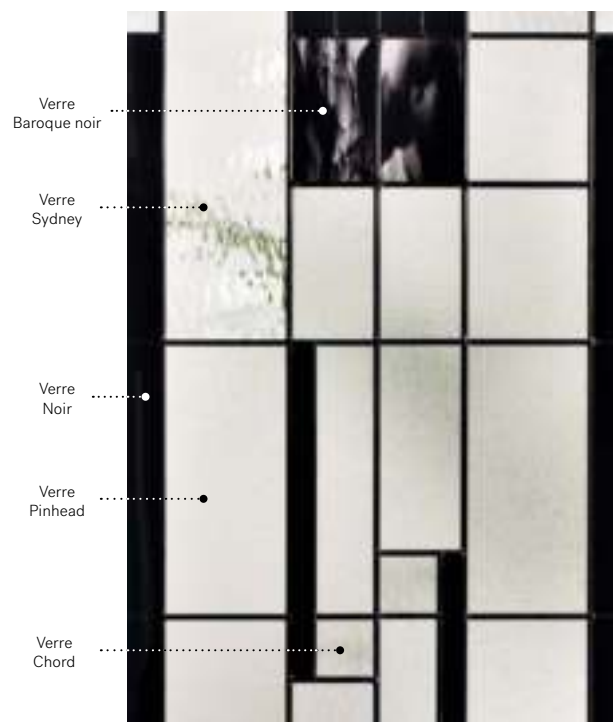

Kallima

Les amoureux du verre artisanal seront charmés par le Kallima. Caractérisé par ses pièces uniques de verres noir et clair fusionnés, ce vitrage assurera un look distinctif à votre demeure.

Vitrail: Verre Chord, verre Sydney, verre Noir, verre Baroque noir et verre Pinhead.

Baguettes: Patinées.

Cadres: Contemporain, Novapvc ou Pré-finissable.

Impostes et latéraux: S'agence parfaitement au verre Pinhead. Modèle disponible sur mesure.

Niveau d'intimité

4/5

PRIVÉ

Cadres 22" × 64"

Contemporain 10-229-060-009
Novapvc 10-229-060-001
Pré-finissable 10-229-060-003

Cadres 22" × 48"

Cadres 22" × 36"

Cadres 22" × 14 7/16"

Cadres 7" × 64"

Contemporain 10-229-005-010
Novapvc 10-229-005-001
Pré-finissable 10-229-005-003

Cadres 8" × 48"

Cadres 8" × 36"

Cadres 13 7/8" × 79" Hors tout

Contemporain 10-229-211-001