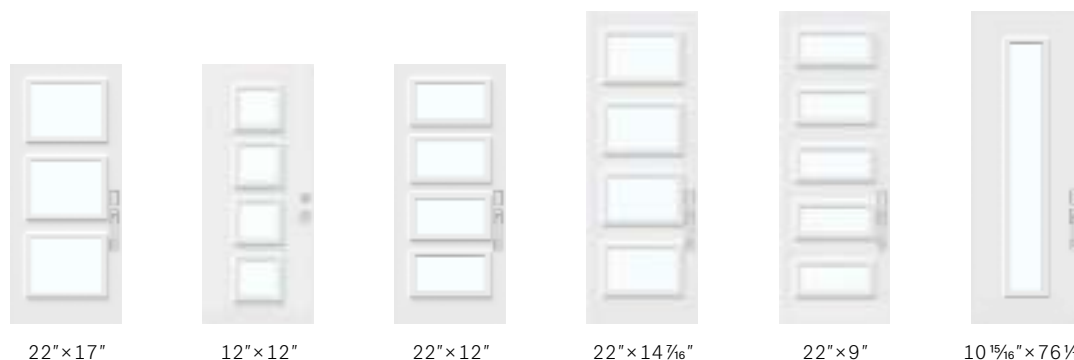

08-079-

Ajouter ce préfix aux codes ci-dessous

Cadres	22"×17"		12"×12"		22"×12"		22"×14 1/16"		22"×9"		10 15/16"×76 1/16"	
	Contemp.	Novapvc	Contemp.	Novapvc	Contemp.	Novapvc	Contemp.	Novapvc	Contemporain	Contemp.	Novapvc	
Soft	259-116	259-114	216-063	216-061	053-046	Sur demande	260-063	Sur demande	210-064	N/D	N/D	
Fluid*	259-119↔	259-117↔	216-066↔	216-064↔	053-050↔	Sur demande	260-066↔	Sur demande	N/D	N/D	N/D	
Masterline*	259-045↔	259-046↔	216-027↔	216-028↔	053-001↔	Sur demande	260-039↔	Sur demande	210-039↔	N/D	N/D	
Sablé	259-033	259-012	216-012	216-017	053-007	Sur demande	260-027	Sur demande	210-033	211-029	N/D	
Satiné	259-062	259-024	216-001	216-025	053-002	Sur demande	Sur demande	Sur demande	N/D	211-028	N/D	
Pinhead	259-085	259-008	216-037	216-024	053-004	Sur demande	260-051	Sur demande	210-050	N/D	N/D	
Screen	259-038	259-052	216-029	216-032	053-003	Sur demande	260-041	Sur demande	210-048	N/D	N/D	
Chinchilla	259-035	259-049	216-018	216-020	053-006	Sur demande	260-044	Sur demande	210-051	N/D	N/D