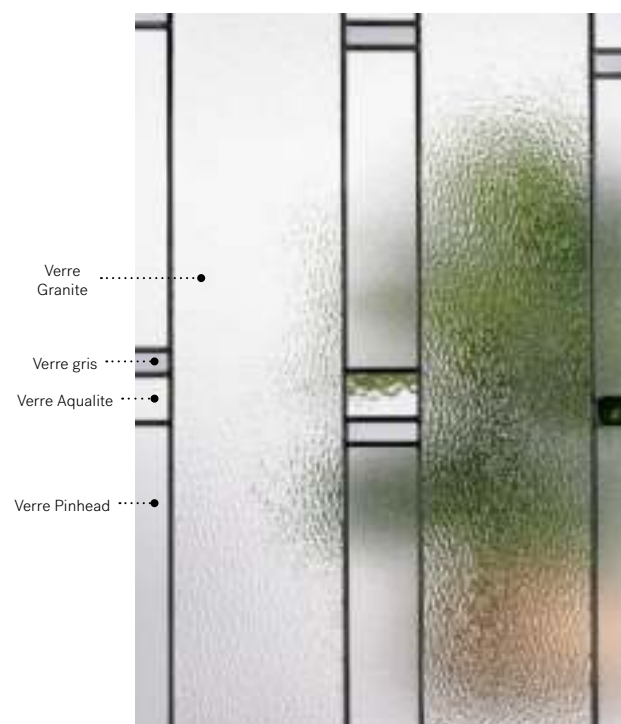

Cadres 13 7/8" × 79" Hors tout

	Zinc	Pat.
Novapvc	10-310-211	003 001

Opal

Porte d'acier Orléans avec moulures Prestige p.19. Fenêtre de porte Opal 22" x 48" p.85.

Opal

Opal est le résultat d'un agencement somptueux de verres biseautés dans un style intemporel. Ce mariage de verres clair et satiné assurera une douceur, tout en créant de superbes effets lumineux. Ses formes simples et symétriques ajouteront de l'élégance à l'architecture de votre maison.

Vitrail : Verre clair biseauté et verre satiné biseauté.

Baguettes : Zinc.

Cadres : Contemporain, Novapvc ou Pré-finissable.

Impostes et latéraux : S'agence parfaitement au verre au fini satiné.

Niveau d'intimité

Ophir

Porte d'acier Orléans p.19. Fenêtre de porte Ophir 22" x 48" avec latéraux 8" x 48" p.87.

Ophir

Ce vitrail unique aux influences Craftsman s'agence parfaitement aux maisons de pierres à caractère riche et classique. Par son audacieux mélange de textures fortes ponctué de verre gris, Ophir sera l'élément clé de la devanture de votre maison.

Vitrail : Verre Aqualite, verre gris, verre Granite et verre Pinhead.

Baguettes : Zinc ou patinée.

Cadres : Contemporain, Novapvc ou Pré-finissable.

Impostes et latéraux : S'agence parfaitement au verre Pinhead. Modèle disponible sur mesure.