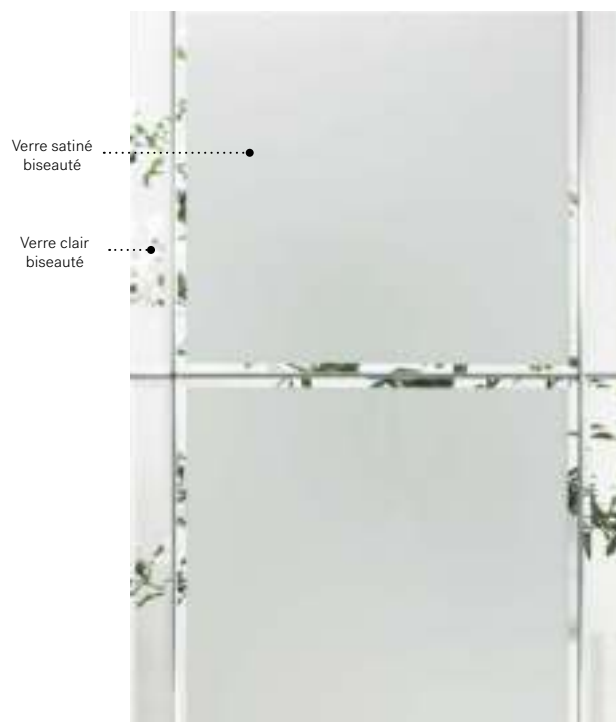

Cadres 13 7/8" × 79" Hors tout

	Zinc	Pat.
Novapvc	10-310-211	003 001

Opal

Porte d'acier Orléans avec moulures Prestige p.19. Fenêtre de porte Opal 22" x 48" p.85.

Opal

Opal est le résultat d'un agencement somptueux de verres biseautés dans un style intemporel. Ce mariage de verres clair et satiné assurera une douceur, tout en créant de superbes effets lumineux. Ses formes simples et symétriques ajouteront de l'élégance à l'architecture de votre maison.

Vitrail : Verre clair biseauté et verre satiné biseauté.

Baguettes : Zinc.

Cadres : Contemporain, Novapvc ou Pré-finissable.

Impostes et latéraux : S'agence parfaitement au verre au fini satiné.

Niveau d'intimité