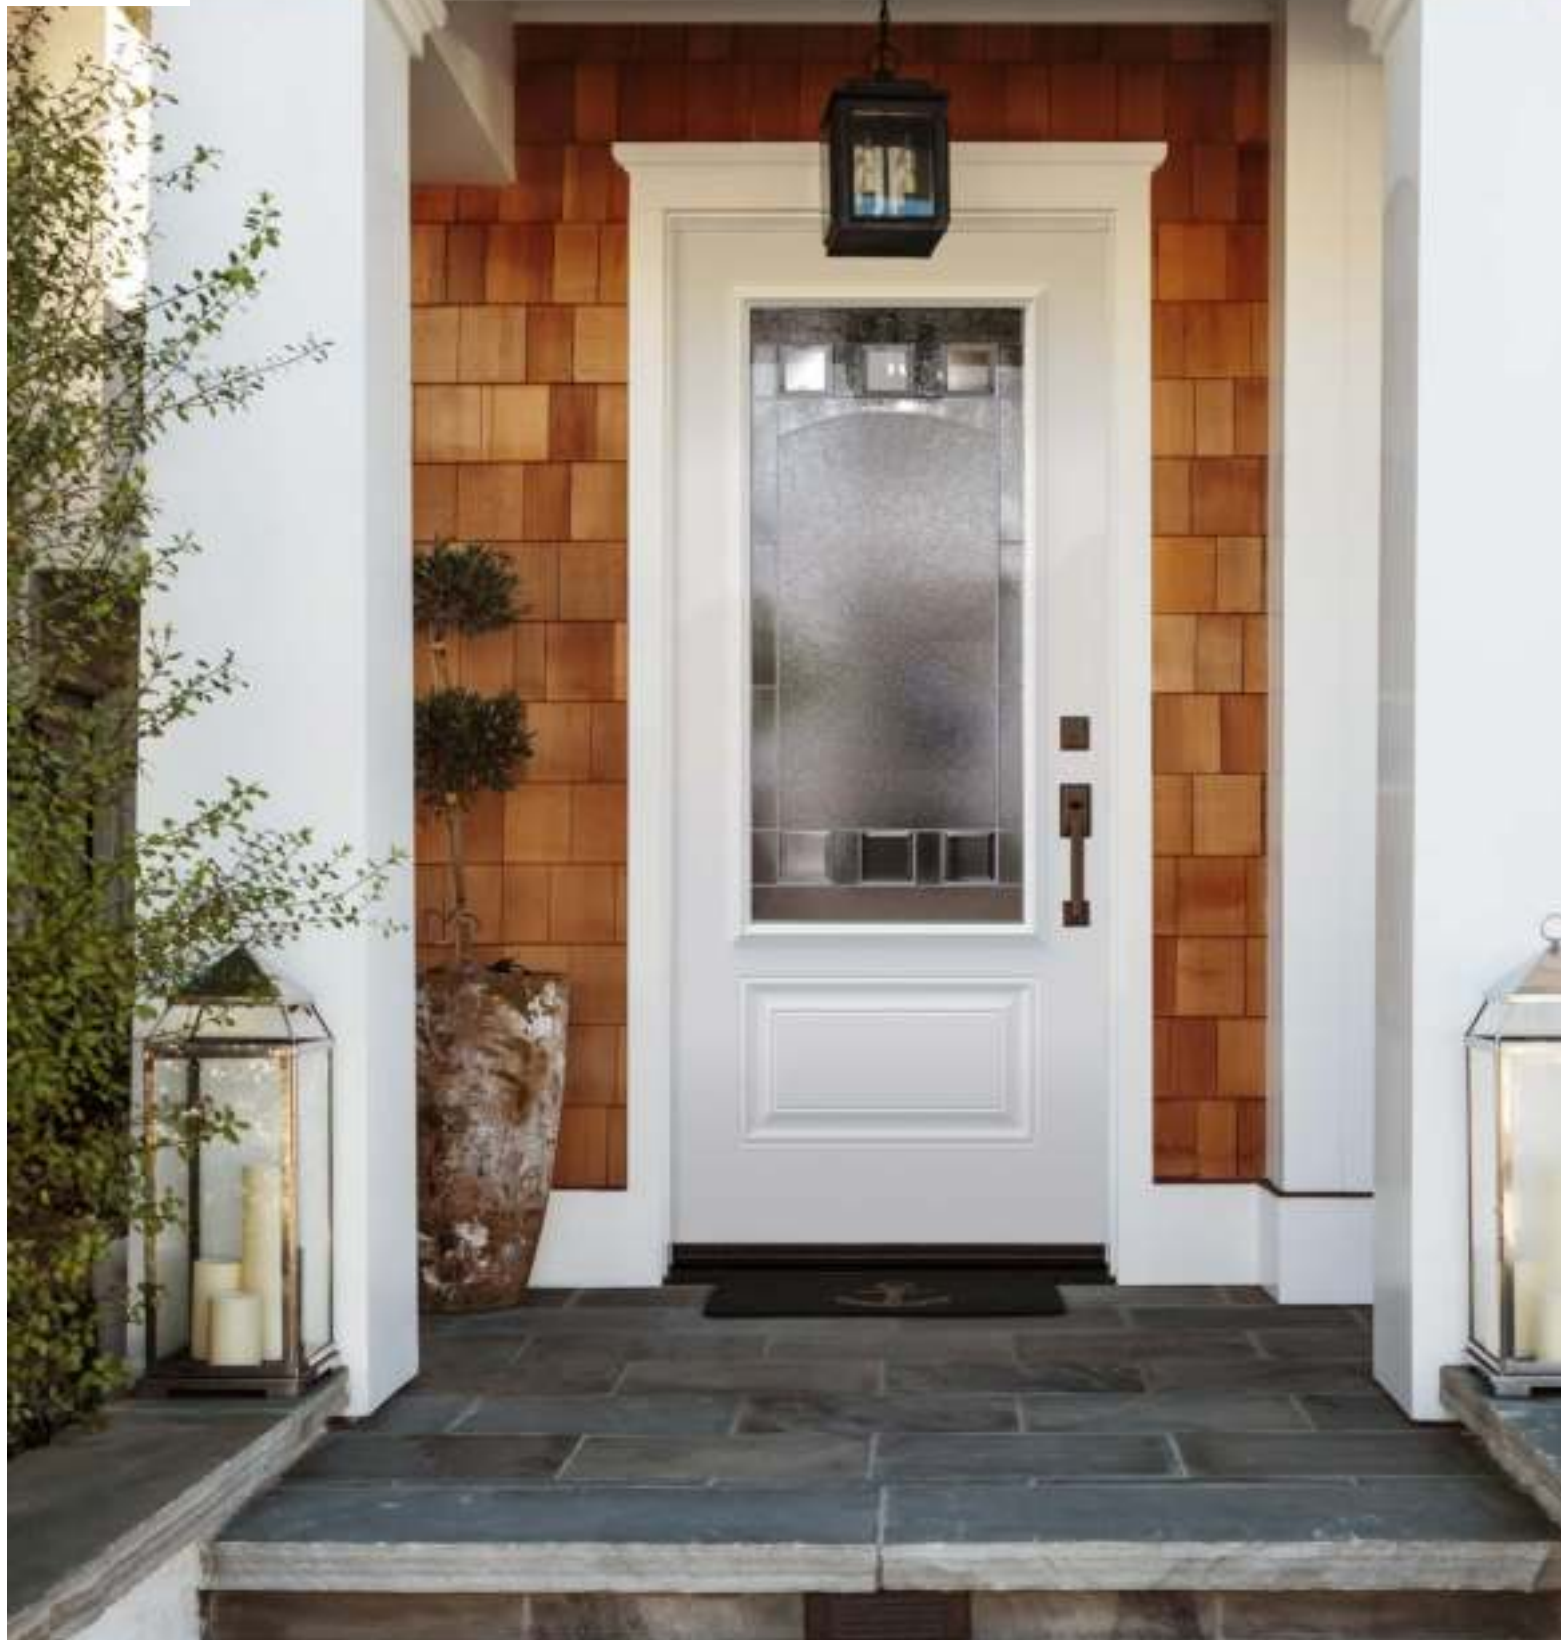

Cadres 8"×48"

Contemporain 10-386-017-002
Novapvc 10-386-017-001

Cadres 8"×36"

Contemporain 10-386-010-002
Novapvc 10-386-010-001

Bistro

Porte d'acier Orléans p.19. Fenêtre de porte Bistro 22" x 48" p.65.

Bistro