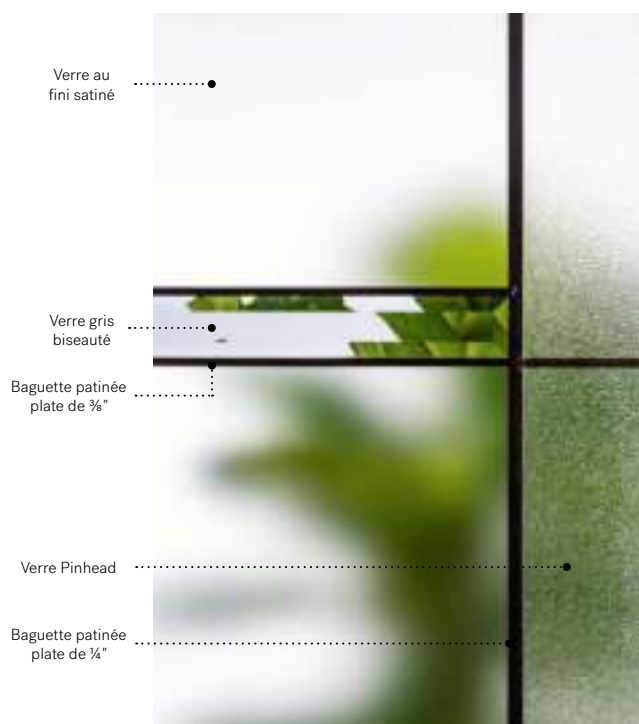

Belmont

Un vitrail au look urbain conçu pour les styles architecturaux d'aujourd'hui. Sa composition asymétrique et minimaliste de baguettes plates patinées et son verre au fini satiné s'agencent aux volumes et matériaux des maisons au style contemporain. Accompagné d'une poignée noire au fini satiné, le Belmont est d'une élégance hors pair!

Vitrail : Verre au fini satiné, verre gris biseauté et verre Pinhead.

Baguettes : Patinées plates de 1/2" et patinées plates de 1/4".

Cadres : Contemporain ou Novapvc.

Impostes et latéraux : S'agence parfaitement au verre au fini satiné. Modèle disponible sur mesure.

Niveau d'intimité

3/5

SEMI-PRIVÉ