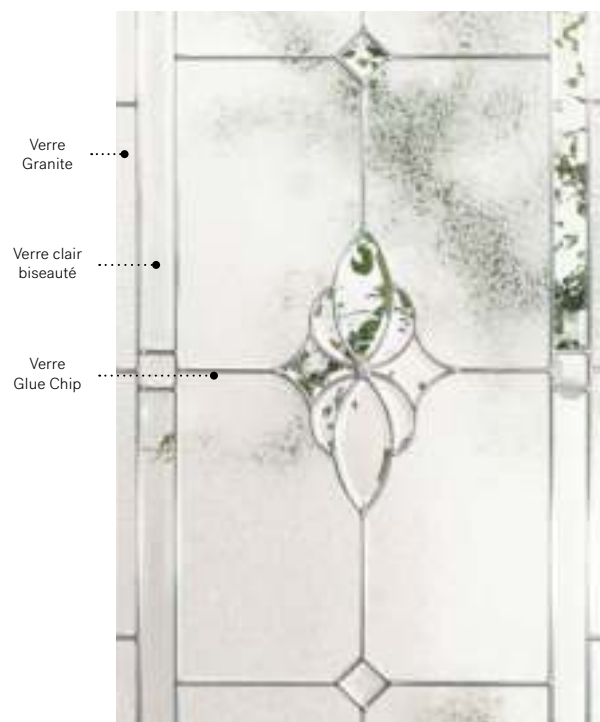

Mystique

Le modèle Mystique démontre le savoir-faire des artistes verriers. L'agencement du verre biseauté crée de superbes réfractions de lumière et met de l'avant la finesse du médaillon central.

Vitrail : Verre Granite, verre Glue Chip et verre clair biseauté.

Baguettes : Zinc ou Laiton.

Cadres : Novapvc et Pré-finissable.

Impostes et latéraux : S'agence parfaitement au verre Glue Chip.

Modèle disponible sur mesure.

Niveau d'intimité

2/5

SEMI-PRIVÉ

Cadres 22"×64"

	Zinc	Laiton	Zinc	Laiton	Zinc	Laiton	Zinc	Laiton	
Novapvc	10-084-060	008	002	10-084-057	008	002	10-084-050	012	002
Pré-finissable	10-084-060	014	004	10-084-057	018	007	10-084-050	021	007

Cadres 22"×48"

	Zinc	Laiton	Zinc	Laiton	Zinc	Laiton	Zinc	Laiton	
Novapvc	10-084-060	008	002	10-084-057	008	002	10-084-050	012	002
Pré-finissable	10-084-060	014	004	10-084-057	018	007	10-084-050	021	007

Cadres 22"×36"

Cadres 7"×64"

	Zinc	Laiton	Zinc	Laiton	Zinc	Laiton	Zinc	Laiton	
Novapvc	10-084-005	008	005	10-084-017	007	001	10-084-010	008	002
Pré-finissable	10-084-005	016	003	10-084-017	013	006	10-084-010	013	004

Cadres 8"×48"

	Zinc	Laiton	Zinc	Laiton	Zinc	Laiton	Zinc	Laiton	
Novapvc	10-084-005	008	005	10-084-017	007	001	10-084-010	008	002
Pré-finissable	10-084-005	016	003	10-084-017	013	006	10-084-010	013	004

Cadres 8"×36"