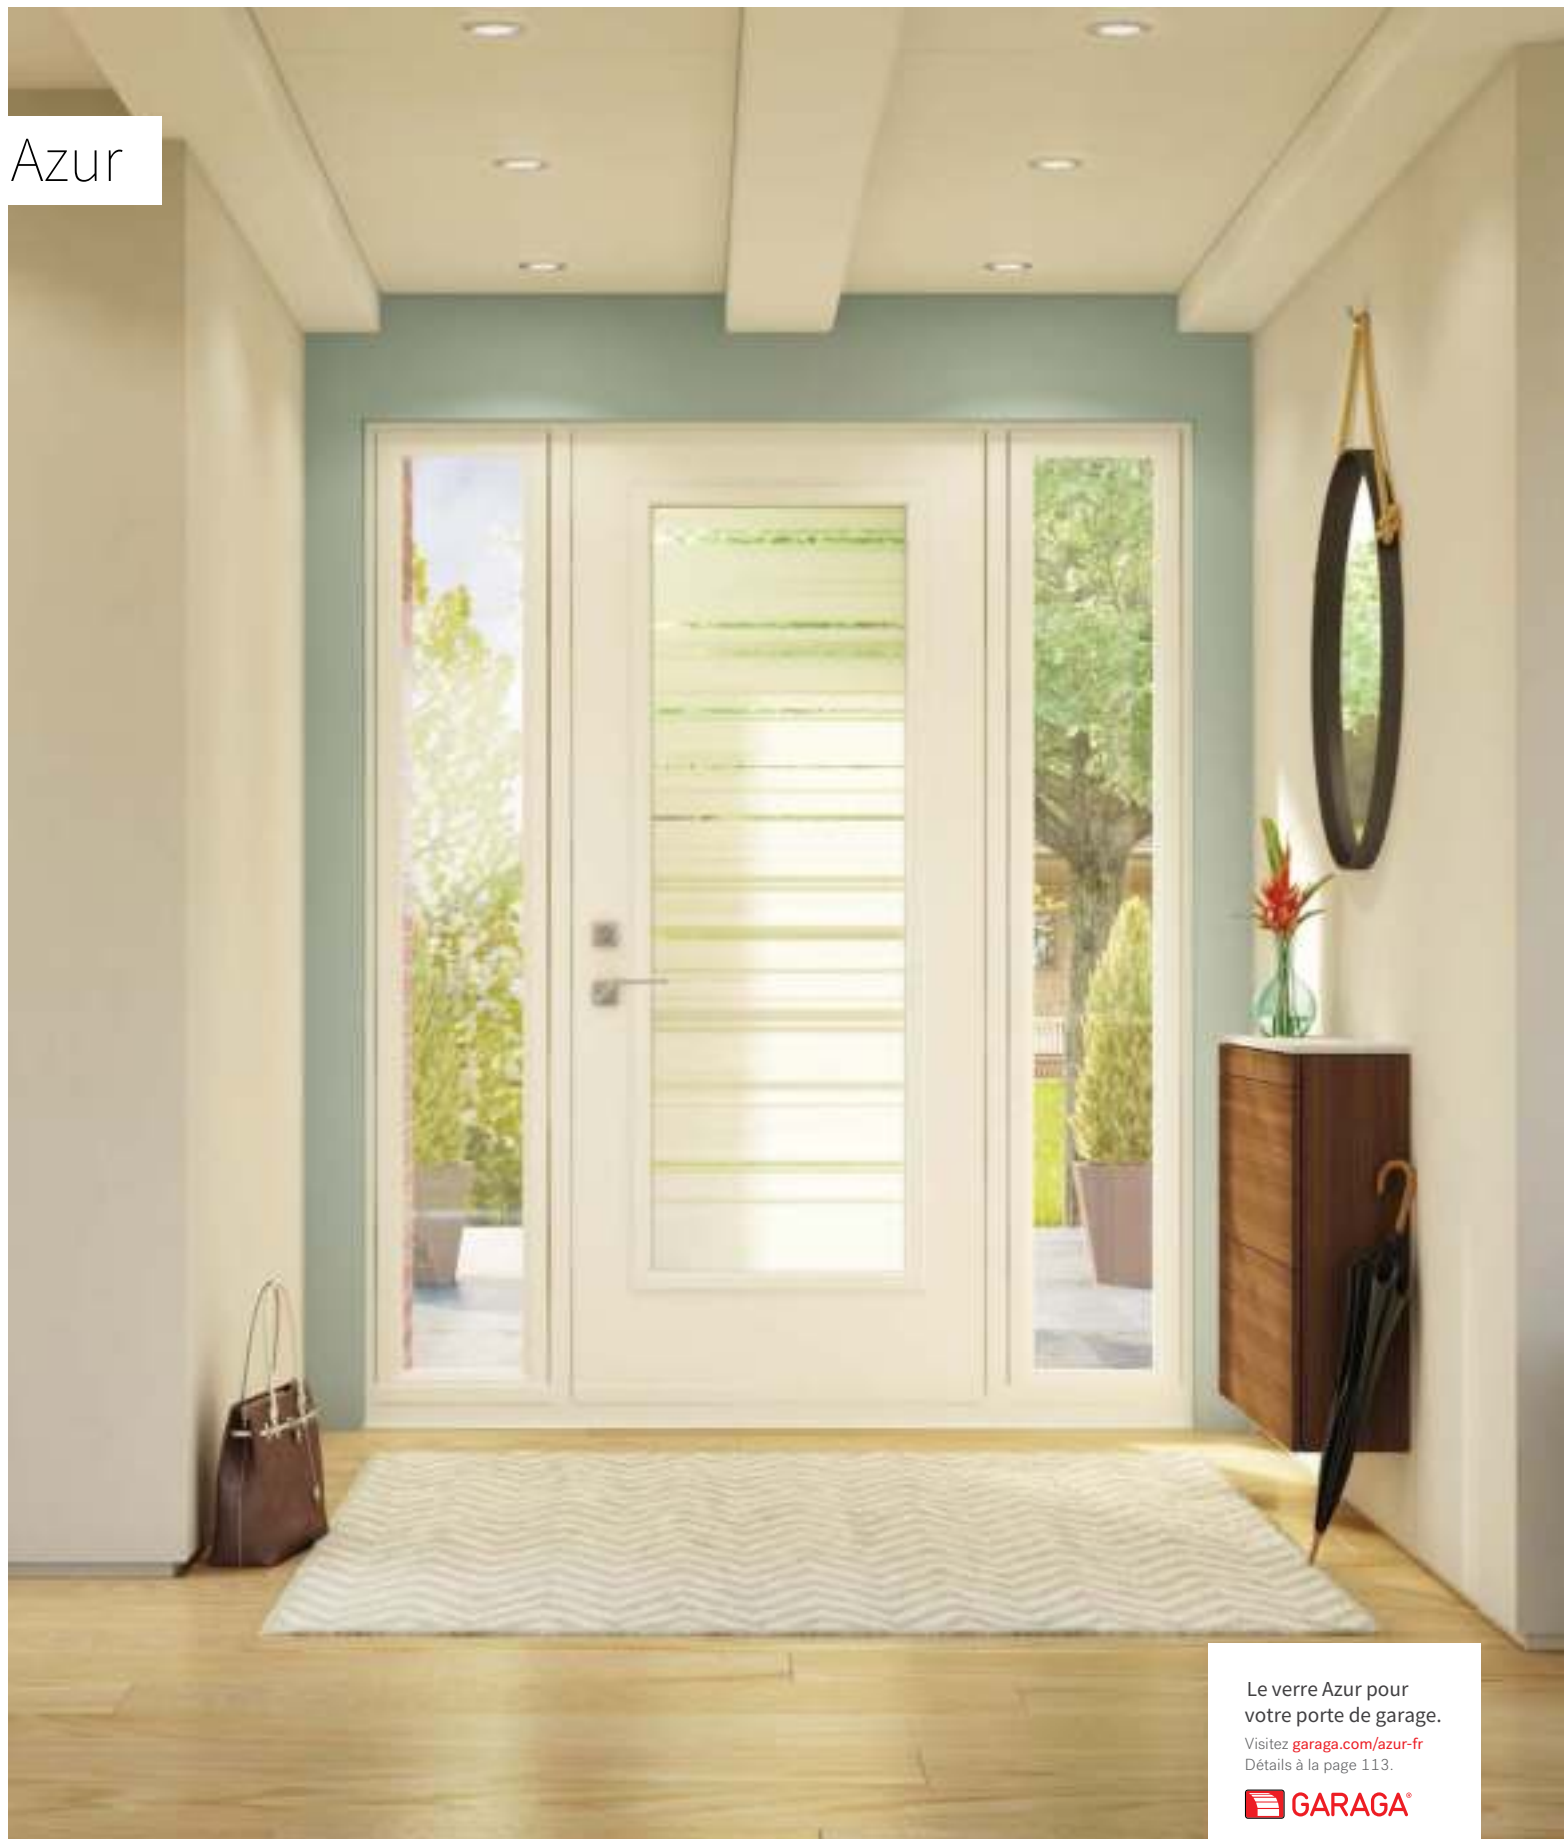

Azur

Le verre Azur pour
votre porte de garage.

Visitez garaga.com/azur-fr
Détails à la page 113.

Porte d'acier Uno. Fenêtre de porte Azur 22" x 64" p.33. Latéraux en verre clair 13 1/2" x 79".