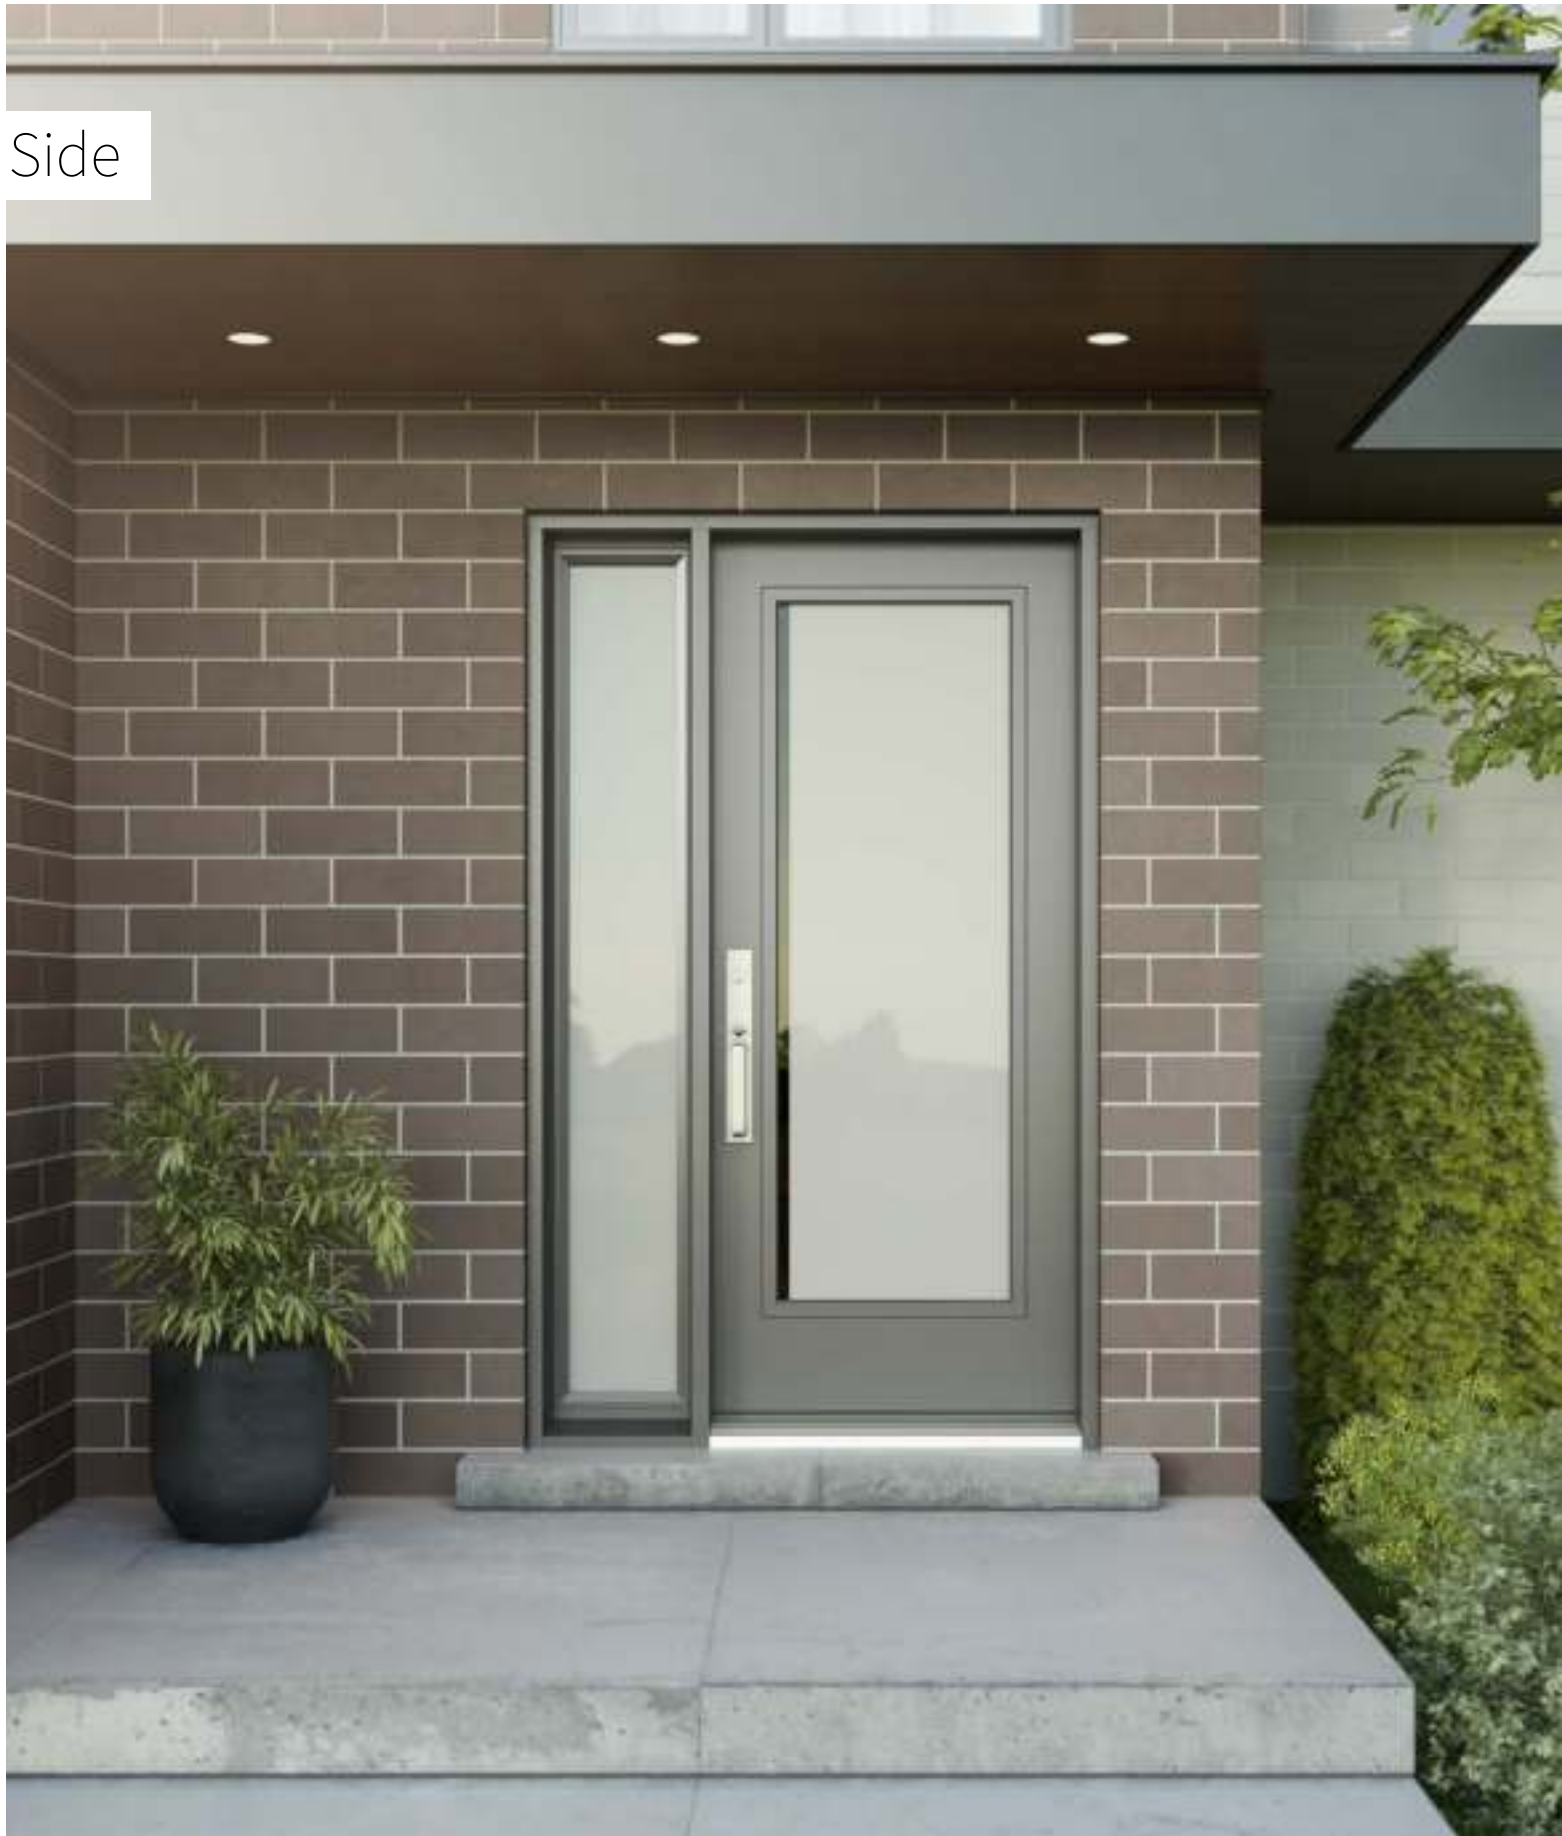

Side

Porte d'acier Uno. Fenêtre de porte Side 22" × 64" p.55. Latéral en verre au fini sablé.