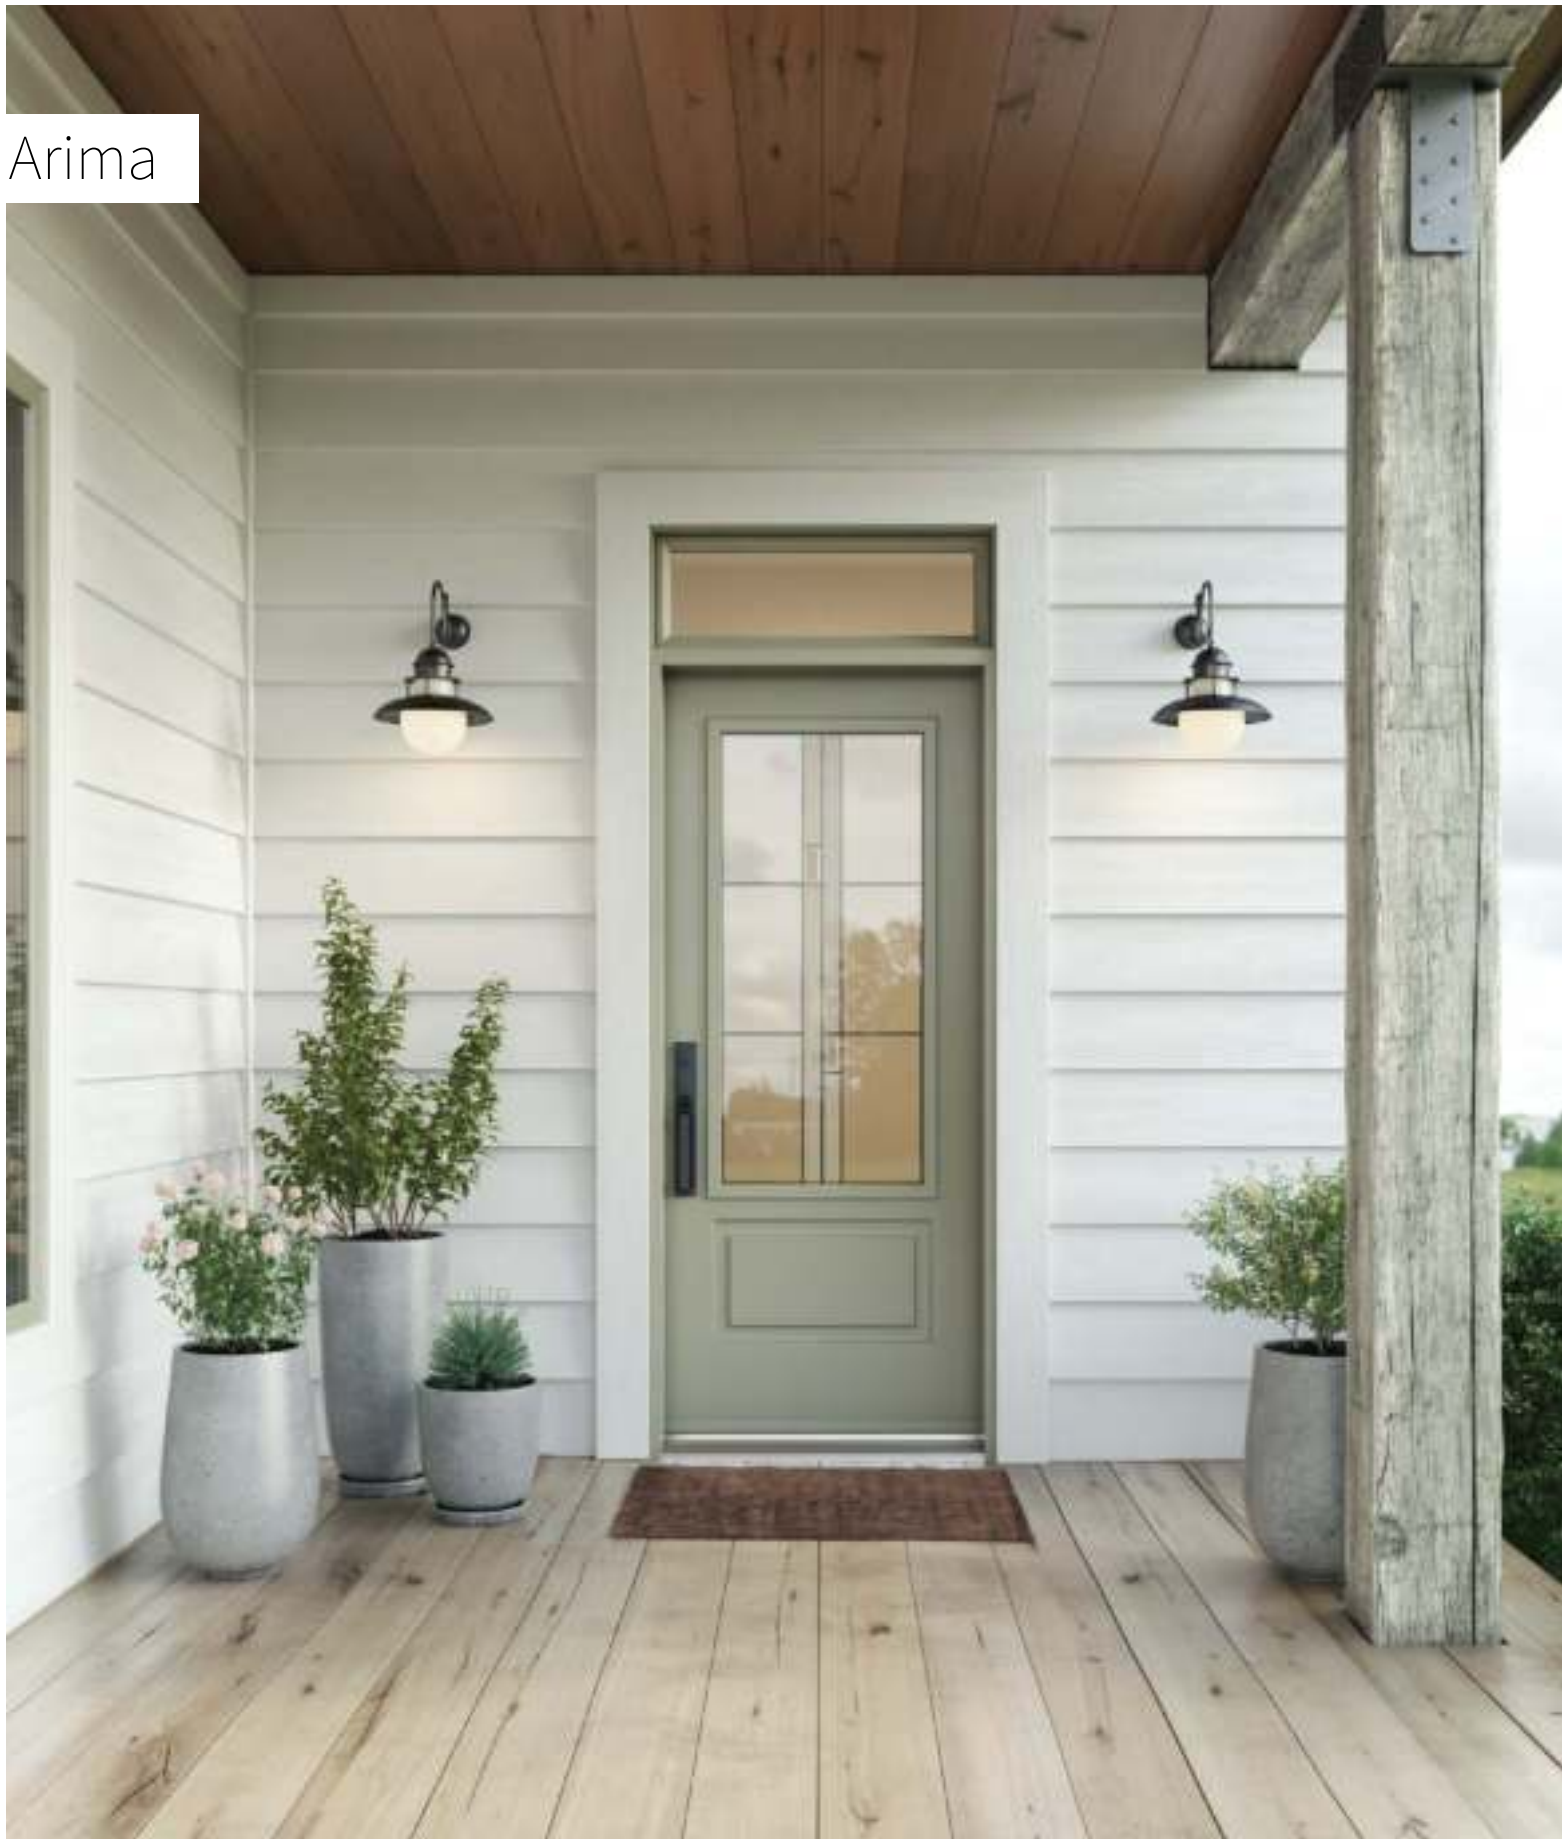

Arima

Porte d'acier Soho p.17. Fenêtre de porte Arima 22" x 48" p.63. Imposte en verre clair.

Arima

Arima est un choix parfait autant pour un bungalow des années 60 que pour une maison au style classique. Il s'accorde particulièrement bien aux entrées à composition symétrique - un look qui peut être réalisé par la position judicieuse de luminaires ou simplement par la disposition d'objets décoratifs devant l'entrée.