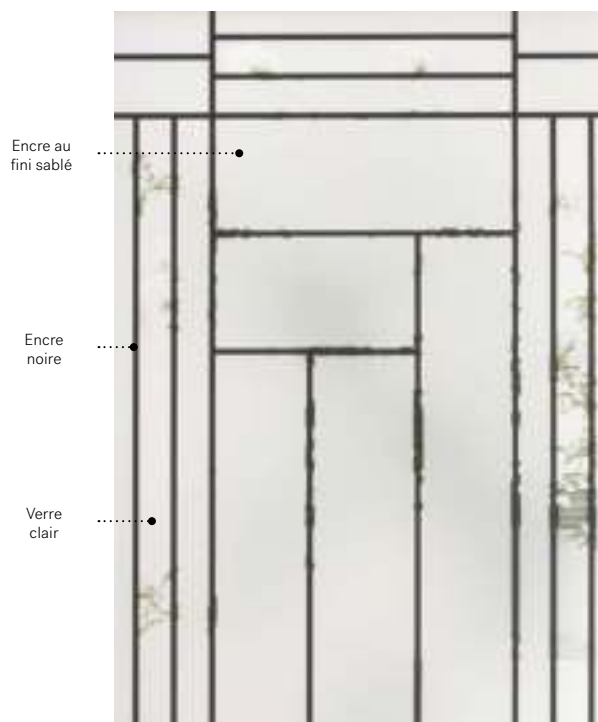

Louisbourg

Structurée et soignée, cette configuration nous rappelle les œuvres d'art de gravure sur verre. Son asymétrie et les trames qui y sont intégrées dynamisent ce vitrage.

Sérigraphie: Encre au fini sablé et encre noire.

Cadres: Contemporain ou Novapvc.

Impostes et latéraux: S'agence parfaitement au verre au fini sablé.

Niveau d'intimité

4/5

PRIVÉ

Cadres 22"×64"

Contemporain 07-314-060-007
Novapvc 07-314-060-001

22"×48"

07-314-057-008
07-314-057-001

22"×36"

07-314-050-009
07-314-050-001

Cadres 7"×64"

Contemporain 07-314-005-007
Novapvc 07-314-005-001

8"×48"

07-314-017-007
07-314-017-001

8"×36"

07-314-010-007
07-314-010-001