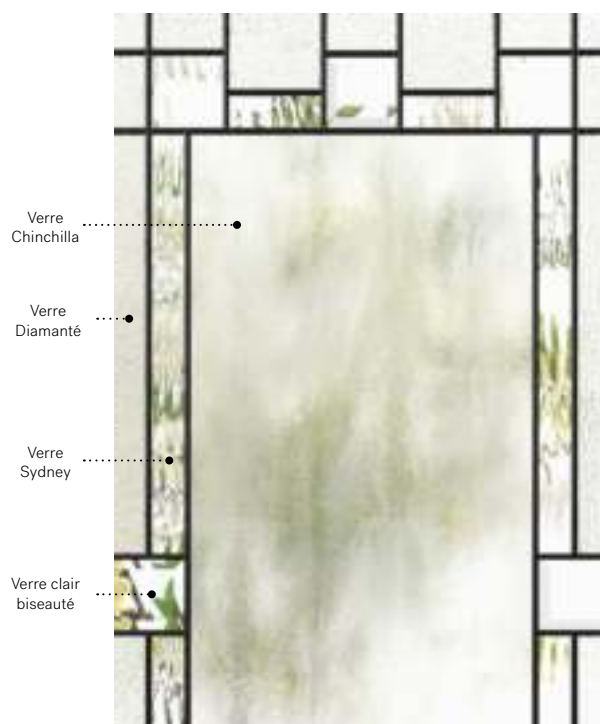

Portrait

Ce vitrail de style champêtre est composé de textures qui évoquent la beauté de la nature. Pendant que le verre chinchilla danse avec le soleil, son verre diamanté remplit votre entrée d'une lumière scintillante.

Vitrail: Verre Chinchilla, verre clair biseauté, verre Diamanté et verre Sydney.

Baguettes: Patinées.

Cadres: Contemporain, Novapvc.

Impostes et latéraux: S'agence parfaitement au verre Chinchilla ou clair.

Modèle disponible sur mesure.

Niveau d'intimité

4/5

PRIVÉ

Cadres 22" x 64"

Contemporain 10-402-060-005
Novapvc 10-402-060-001

Cadres 22" x 48"

Cadres 22" x 36"

Cadres 22" x 14 7/16"

Cadres 7" x 64"

Contemporain 10-402-005-005
Novapvc 10-402-005-001

Cadres 8" x 48"

Cadres 8" x 36"