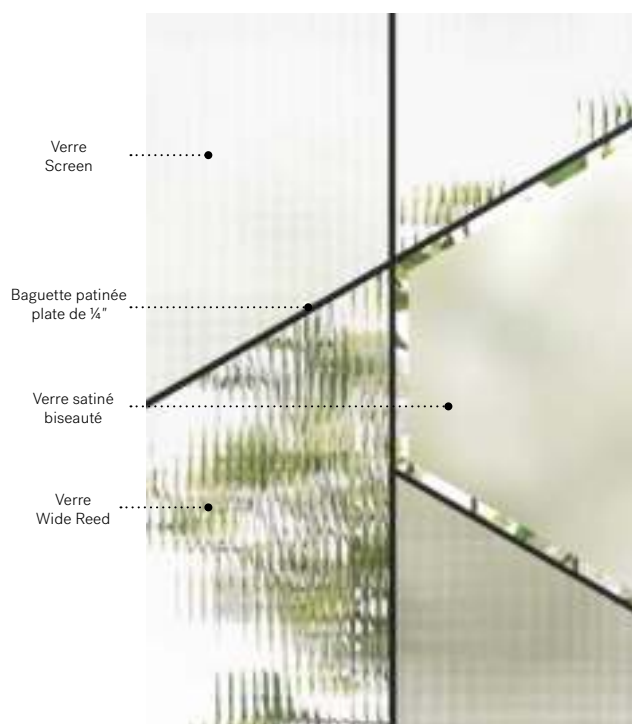

Boléro

Une danse de verres aux textures rétro et modernes créant un vitrail dynamique aux formes géométriques. Avec sa composition audacieuse qui ne passera pas inaperçue, Boléro donne le ton à votre maison « mid-century modern » ou contemporaine et s'agence parfaitement à vos mobiliers et accessoires d'inspiration scandinaves.

Vitrail : Verre fini satiné biseauté, verre Wide Reed et verre Screen.

Baguettes : Patinées plates de ¼".

Cadres : Contemporain ou Novapvc.

Impostes et latéraux : S'agence parfaitement au verre au fini satiné ou Screen.

Niveau d'intimité

3/5

SEMI-PRIVÉ

Cadres

22" × 64"

Contemporain
Novapvc

10-394-060-005
10-394-060-001

22" × 48"

10-394-057-005
10-394-057-001