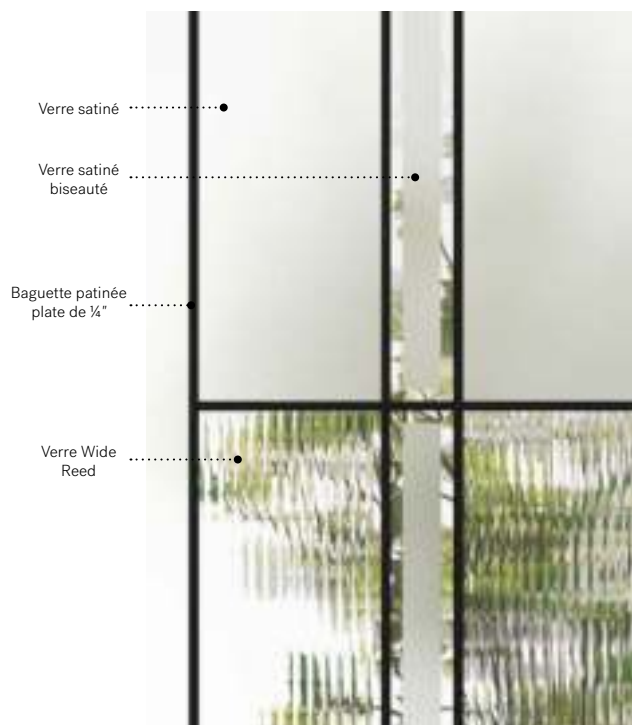

Nobel

Un vitrail au look sophistiqué conçu pour les styles architecturaux d'aujourd'hui. Ce modèle exprime toute sa noblesse grâce à une composition assumée et ses verres aux textures contrastées. Nobel saura rehausser les maisons unifamiliales de style contemporain ou classique.

Vitrail : Verre au fini satiné, verre satiné biseauté et verre Wide Reed.

Baguettes : Patinées plates de ¼".

Cadres : Contemporain ou Novapvc.

Impostes et latéraux : S'agence parfaitement au verre au fini satiné ou clair.

Modèle disponible sur mesure.

Niveau d'intimité

3/5

SEMI-PRIVÉ

Cadres

22"×64"

22"×48"

22"×36"

7"×64"

8"×48"

8"×36"

Contemporain
Novapvc

10-395-060-005
10-395-060-001

10-395-057-005
10-395-057-001

10-395-050-005
10-395-050-001

10-395-005-005
10-395-005-001

10-395-017-005
10-395-017-001

10-395-010-005
10-395-010-001