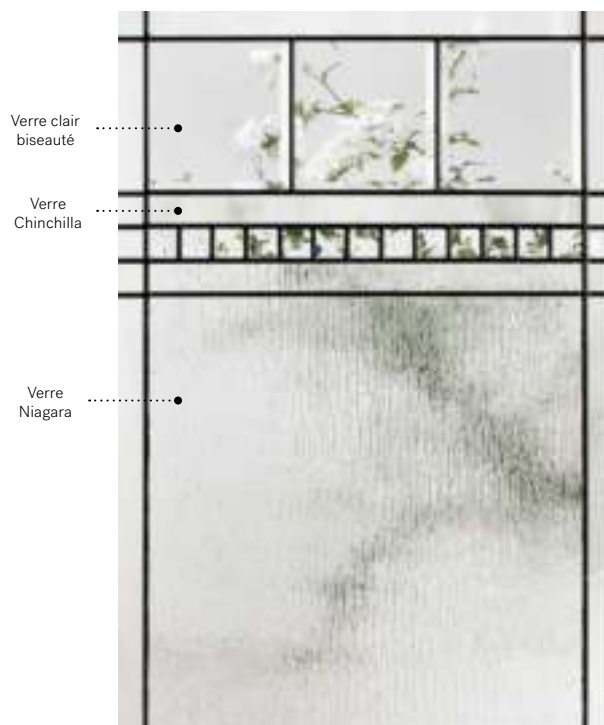

Chanelle

D'une valeur sûre, élégante et intemporelle, le modèle Chanelle s'intègre autant aux architectures classiques qu'aux styles d'aujourd'hui. Grâce à ses lignes épurées et la brillance de son verre biseauté, ce vitrail crée de magnifiques jeux de lumière.

Vitrail : Verre Chinchilla, verre clair biseauté et verre Niagara.

Baguettes : Patinées.

Cadres : Contemporain, Novapvc ou Pré-finissable.

Impostes et latéraux : S'agence parfaitement au verre Niagara.

Modèle disponible sur mesure.

Niveau d'intimité

3/5

SEMI-PRIVÉ

Cadres 22"×64"

Contemporain 10-308-060-003
Novapvc 10-308-060-001
Pré-finissable 10-308-060-002

Cadres 22"×48"

Cadres 22"×36"

Cadres 22"×17"

Cadres 22"×14 $\frac{7}{16}$ "

Contemporain 10-308-260-001
Novapvc N/D
Pré-finissable N/D

Cadres 8"×48"

Contemporain 10-308-017-003
Novapvc 10-308-017-001
Pré-finissable 10-308-017-002

Cadres 8"×36"

Cadres 7"×64" Niagara