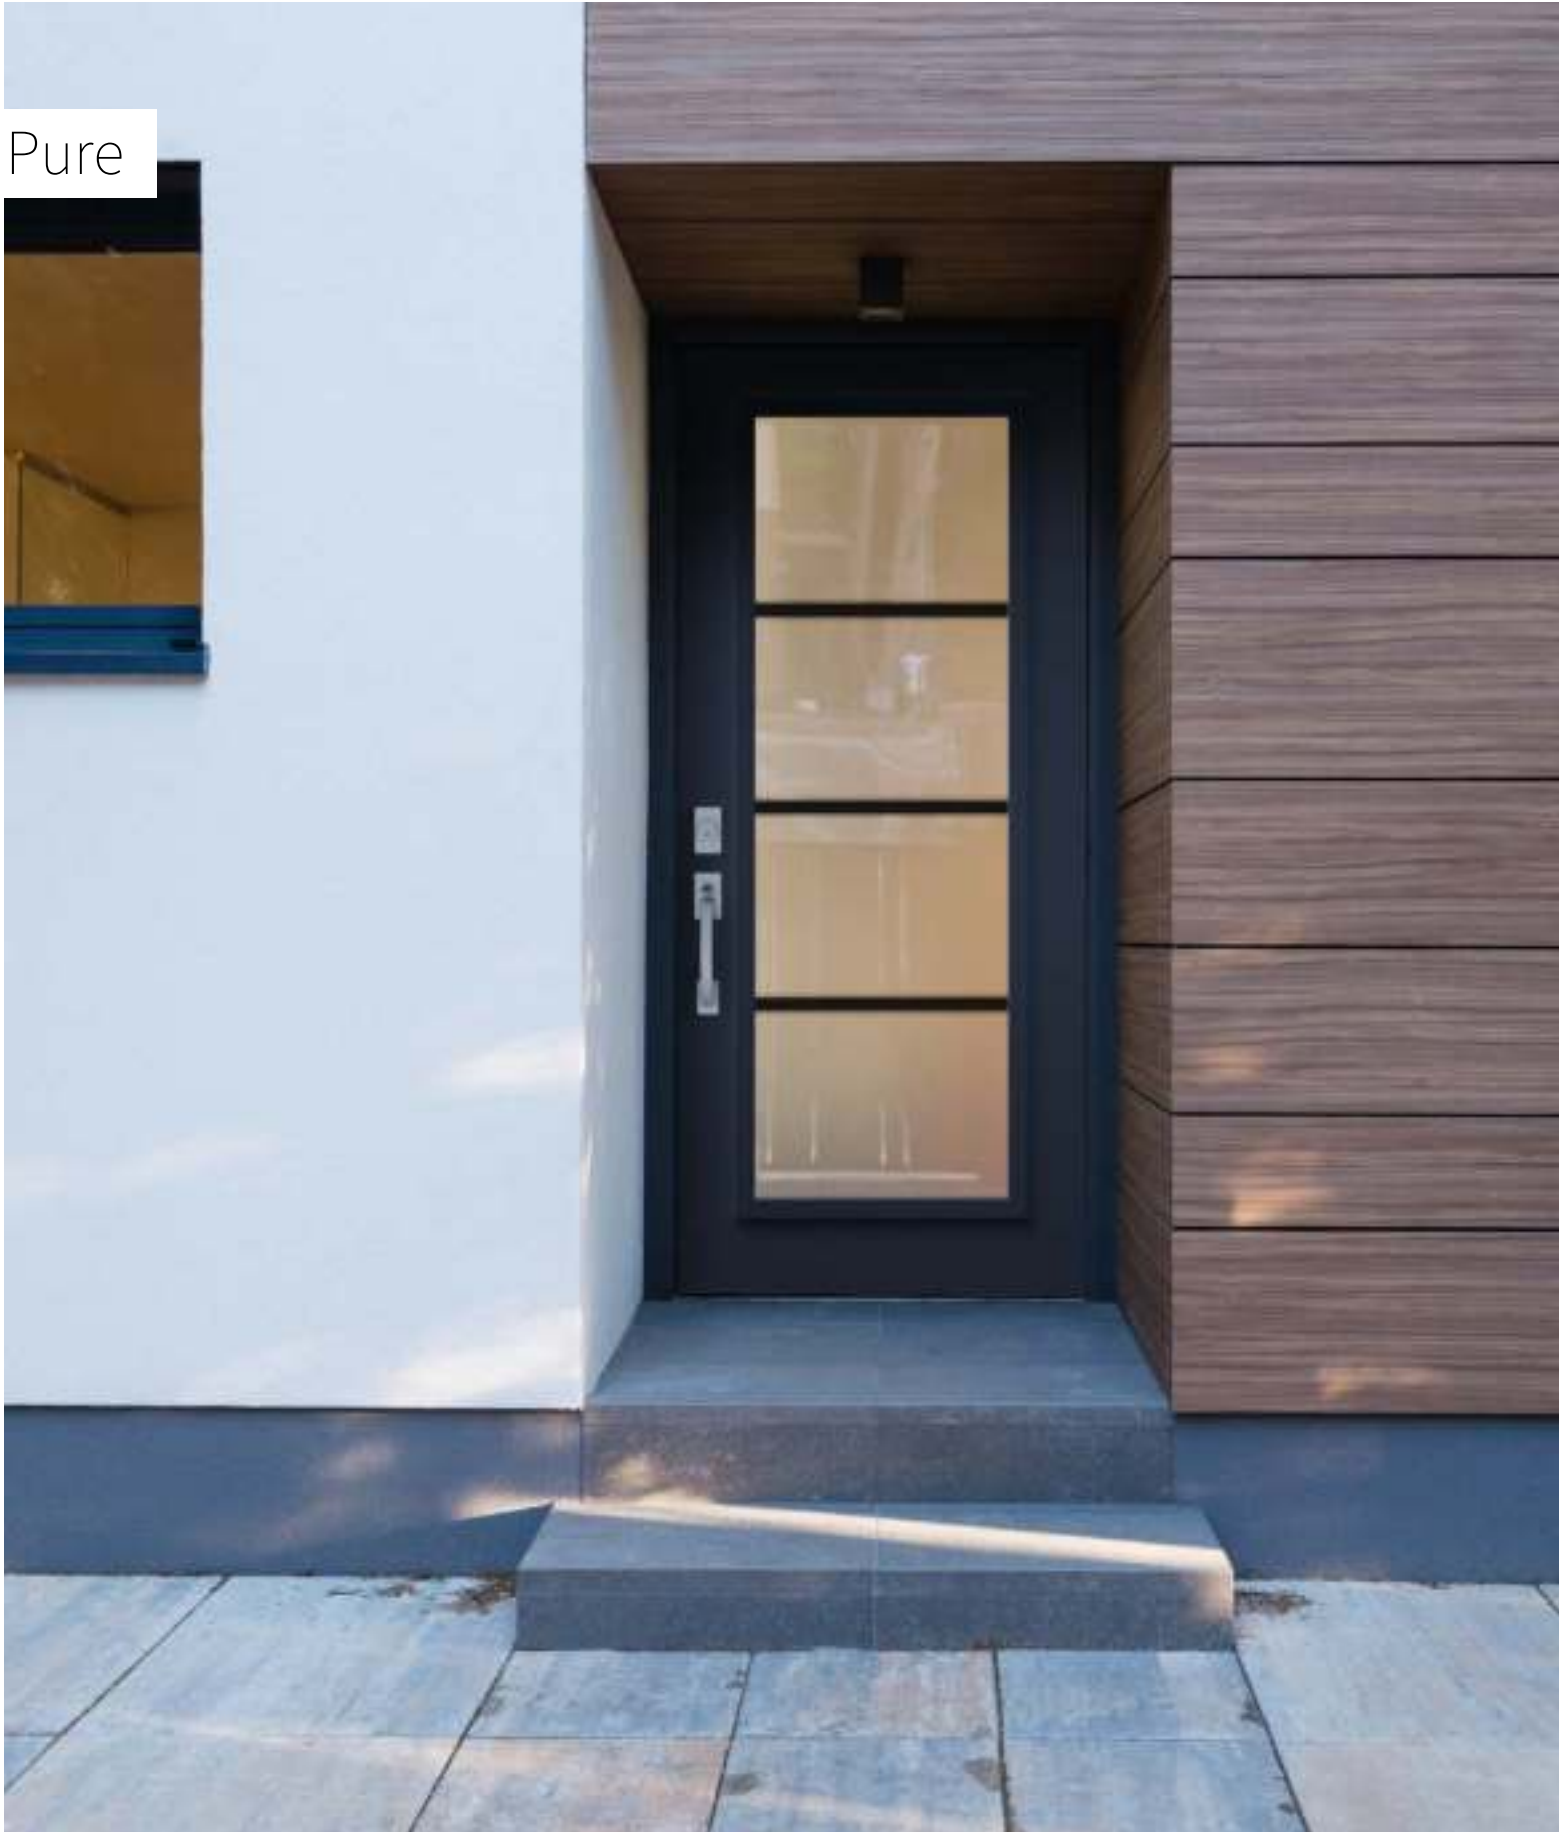

Orientation droite ou gauche vu de l'extérieur

Pure

Porte d'acier Uno. Fenêtre de porte Pure 22" x 64" p.51.

Pure

Pure apporte une touche de raffinement grâce à la délicatesse de ses lignes minimalistes. De plus, un espace discret de verre clair de part et d'autre des bandes noires facilite la vision extérieure tout en préservant l'intimité. Une alliance parfaite avec les portes noires et les fenêtres noires à meneaux horizontaux. Idéal pour une construction neuve ou un projet de rénovation.