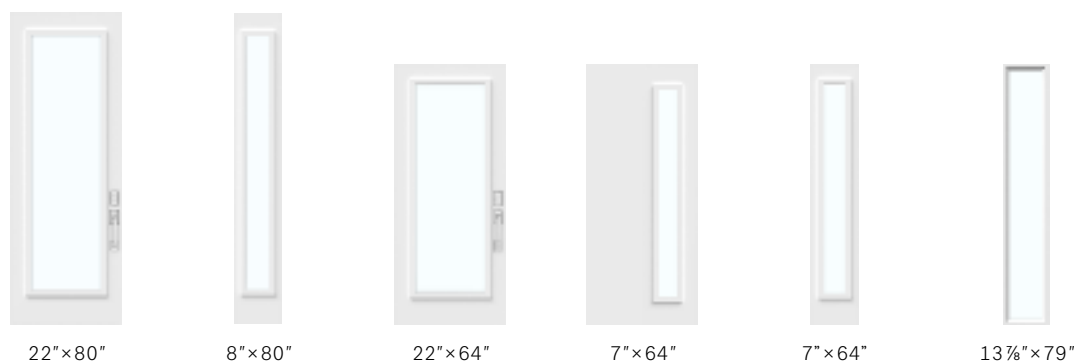

Cadres	22"×80"		8"×80"		22"×64"		7"×64"		7"×64"		13 3/8"×79"
	Contemp.	Novapvc	Contemp.	Novapvc	Contemp.	Novapvc	Contemp.	Novapvc	Contemp.	Novapvc	Hors tout
Soft	064-044	064-042	020-029	020-027	060-217	060-215	005-221	005-219	005-221	005-219	211-041
Fluid*	N/D	N/D	N/D	N/D	060-221‡	060-219‡	005-225‡	005-223‡	005-225‡	005-223‡	211-042‡
Masterline*	064-034‡	N/D	020-018‡	N/D	060-148‡	060-149‡	005-149‡	005-143‡	005-149‡	005-143‡	211-021‡
Sablé	064-029	N/D	020-016	N/D	060-139	060-096	005-154	005-088	005-154	005-088	211-009
Satiné	N/D	N/D	N/D	N/D	060-159	060-119	005-111	005-108	005-111	005-108	211-015
Pinhead	N/D	064-023	N/D	020-017	060-151	060-107	005-134	005-093	005-134	005-093	N/A
Screen	064-035	N/D	020-021	N/D	060-144	060-165	005-151	005-130	005-151	005-130	211-017
Chinchilla	N/D	N/D	N/D	N/D	060-140	060-142	005-135	005-137	005-135	005-137	211-037

* Verre Masterline et Fluid — Le motif du verre est orienté parallèlement à la plus longue dimension de la fenêtre. (‡/↔)
Guillotine Élévation avec verre Masterline p.105 et Q470 avec verre Masterline, p.109.