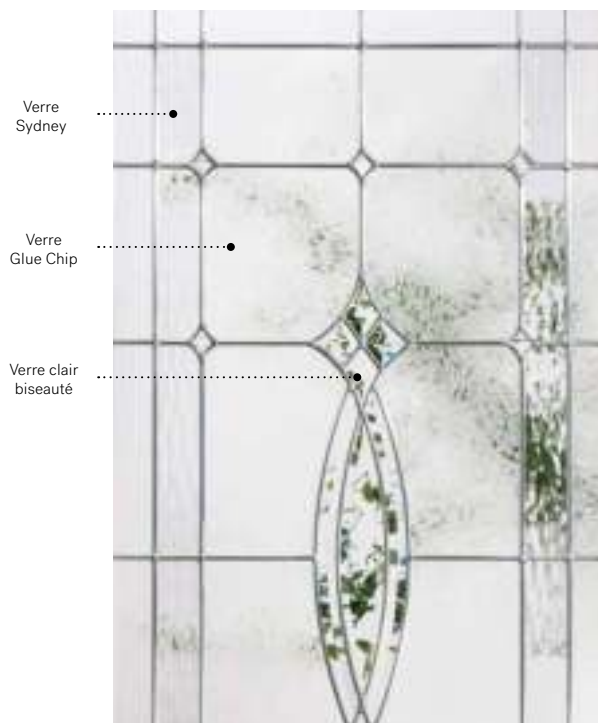

Niveau d'intimité **3/5**
SEMI-PRIVÉ

Cadres	22" × 64"			22" × 48"			22" × 36"					
	Zinc	Pat.	Laiton	Zinc	Pat.	Laiton	Zinc	Pat.	Laiton			
Novapvc	10-054-060	008	026	002	10-054-057	006	032	001	10-054-050	008	024	002
Pré-finissable	10-054-060	017	032	004	10-054-057	017	034	019	10-054-050	016	033	004