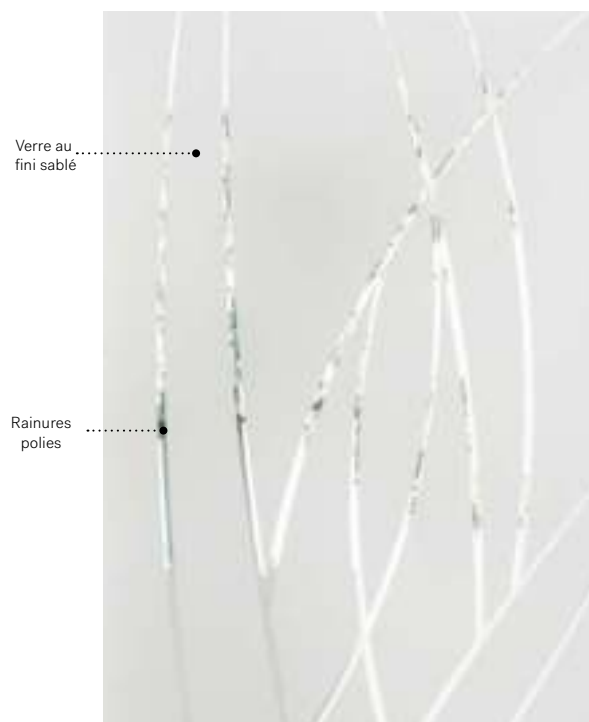

Verre taillé : Verre au fini sablé avec rainures polies.

Cadres : Contemporain ou Novapvc.

Impostes et latéraux : S'agence parfaitement au verre au fini sablé.

Modèle disponible sur mesure.

Verre au
fini sablé

Alys

D'un style à la fois naturel et abstrait, ce design évoque le mouvement. La composition de ce verre taillé confèrera à votre entrée un look au caractère authentique.

Verre taillé: Verre au fini sablé et rainures polies.
Cadres: Contemporain, Novapvc ou Pré-finissable.
Impostes et latéraux: S'agence parfaitement au verre au fini sablé.
 Modèle disponible sur mesure.