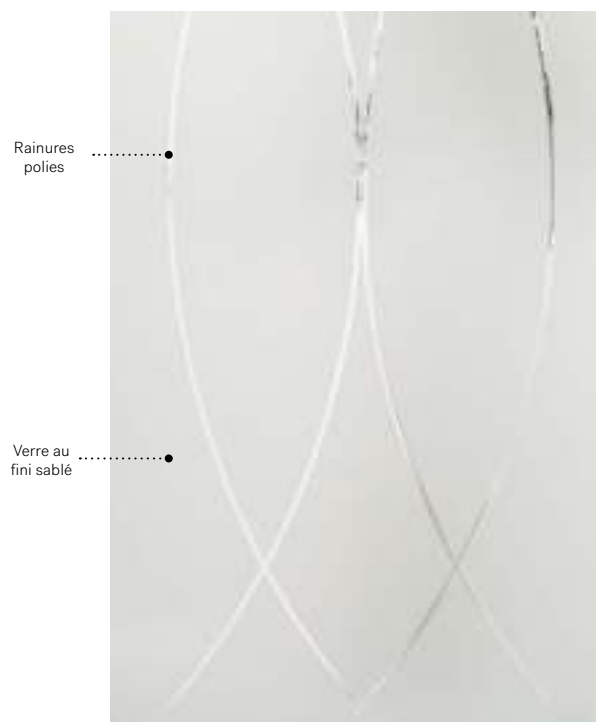

Verso

Le modèle Verso est un hommage au verre taillé, travaillé en toute simplicité. Ce croisement de lignes perdurera au fils du temps.

Verre taillé : Verre au fini sablé avec rainures polies.

Cadres : Contemporain, Novapvc ou Pré-finissable.

Impostes et latéraux : S'agence parfaitement au verre au fini sablé.

Modèle disponible sur mesure.

Niveau d'intimité

4/5

PRIVÉ

Cadres	22"×64"	22"×48"	22"×36"	7"×64"	8"×48"	8"×36"
Contemporain	06-369-060-003	06-369-057-003	06-369-050-003	06-369-005-003	06-369-017-003	06-369-010-003
Novapvc	06-369-060-001	06-369-057-001	06-369-050-001	06-369-005-001	06-369-017-001	06-369-010-001
Pré-finissable	06-369-060-002	06-369-057-002	06-369-050-002	06-369-005-002	06-369-017-002	06-369-010-002