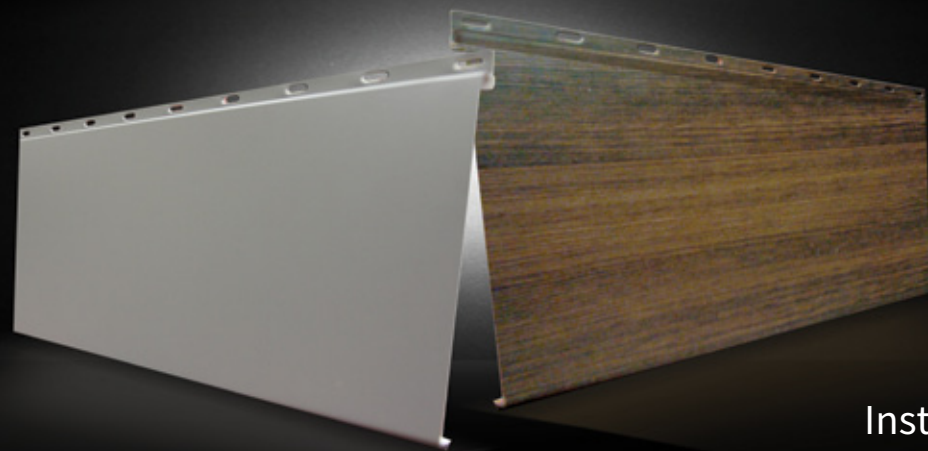

Son style est parfaitement adapté pour un design moderne et contemporain.

Grâce à sa durabilité et résistance élevée et son design raffiné, Urbanix transformera instantanément l'extérieur de tout projet.

Installation facile

Une panoplie de couleurs mates peu lustrées, de tons contemporains unis aux couleurs naturelles 2-tons de bois

Créer un look chic et moderne grâce à son design unique

Épaisseur supérieur de 0.027" du panneau